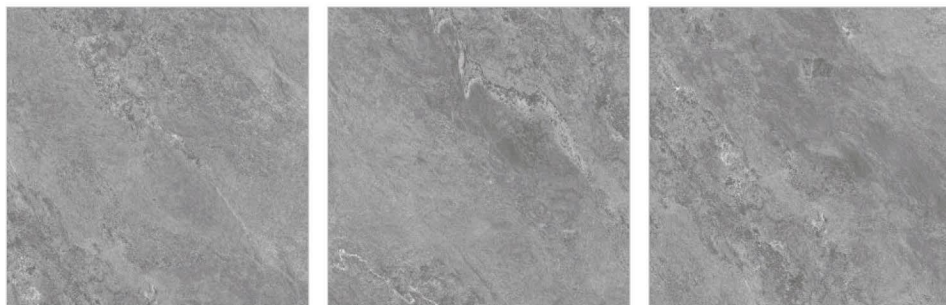

COLORBODY
R11 SURFACE

600x600mm

Available Sizes

600x1200mm
600x900mm

20 mm **OUTDOOR PORCELAIN**

4 **RANDOM**

JUPITER BLACK

**COLORBODY
R11 SURFACE**